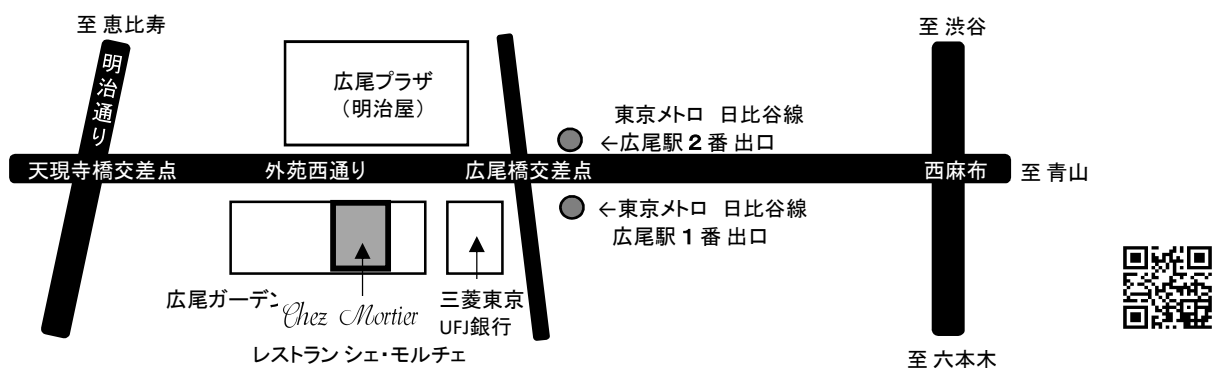

プロフィール

芝沼 美湖 Shibanima Miumi(ソプラノ)

東京音楽大学声楽演奏家コース卒業。同大学研究科オペラコース修了。
二期会オペラ研修所49期マスタークラス修了。修了時に優秀賞受賞。
イタリアでのマスター・コースにおいてディプロマを取得した際『蝶々夫人』を演奏し現地の観衆を魅了する。
厚木交響楽団、東京二期会、オペラシティ主催「音楽のたまたま箱」等、数々のオペラやコンサートに出演。
広上淳一氏指揮・日本フィルハーモニー交響楽団による「めぐろで第九」ではソリストを務め、好評を博した。
MK合唱団指導、江戸川演奏家協会会員、二期会会員。

榛葉 樹人 Shimba Shigeto(テノール)

国立音楽大学音楽学部声楽科を卒業後、東京芸術大学別科声楽専攻を修了。二期会オペラ研修所第49期マスタークラスを修了。
バリトンとして『ラ・ボエーム』マルチェロ役でデビューし、『カルメン』、『こうもり』、『ジャンニ・スキッキ』等を好演する。また『第九』のバリトンソロなど合唱曲のソリストとしても活動後テノールへ転向。これまでに『ドン・ジョヴァンニ』ドン・オッターヴィオ、『魔笛』タミーノ、モノスタス、『蝶々夫人』グロー、『外套』ティンカ、『妖精ヴィリ』ロベルトなどで出演。その他にも宗教曲のソリストなどを務め活躍の場を広げている。
またアンサンブルグループFORESTAのメンバーとしてBS日本・こころの歌に出演中。
二期会会員。新国立劇場合唱団登録団員。カンツォーネ・オペラ教室Veloce講師。

石野 真穂 Ishino Maho(ピアノ)

桐朋学園大学音楽学部ピアノ専攻卒業。同大学アンサンブル・ディプロマ修了。その後、パリ市立シヤトレ劇場に於いてサビーヌ・ヴァタンのもと、コレペティトゥーアの研鑽を積む。在仏中、劇場主催コンサート「les midi musicaux」を始め、数々の演奏会に出演。帰国後はコレペティトゥーアとして活動し、二期会、新国立劇場、びわ湖ホール、日生劇場などのオペラ公演に関わる。また声楽を中心とする共演ピアニストとしての演奏の機会も多く、多くの声楽家から信頼を得ている。近年ではオペラのチェンバロ奏者としても演奏する他、静岡国際オペラコンクール公式伴奏者として、また東京NHK児童合唱団の初演ピアニストとして、積極的な活動を行う。
二期会オペラ研修所ピアニスト。新国立劇場オペラ研修所ピアニスト。

会場 レストラン シェ・モルチエ 東京都港区南麻布4-1-29広尾ガーデン1F
(交通のご案内) 東京メトロ日比谷線 広尾駅1番出口徒歩1分

《チケットご購入方法》

6月16日(金) 9時以降に電話にてご予約ください
TEL 03(3442)1851
ご予約後2週間以内に右記までお振込みいただくか
レストランにてご購入ください

(振込先)

銀行名 : 三菱東京UFJ銀行
支店名 : 広尾支店
預金種別 : 普通預金
口座番号 : 0042312
口座名義 : 株式会社 中央亭