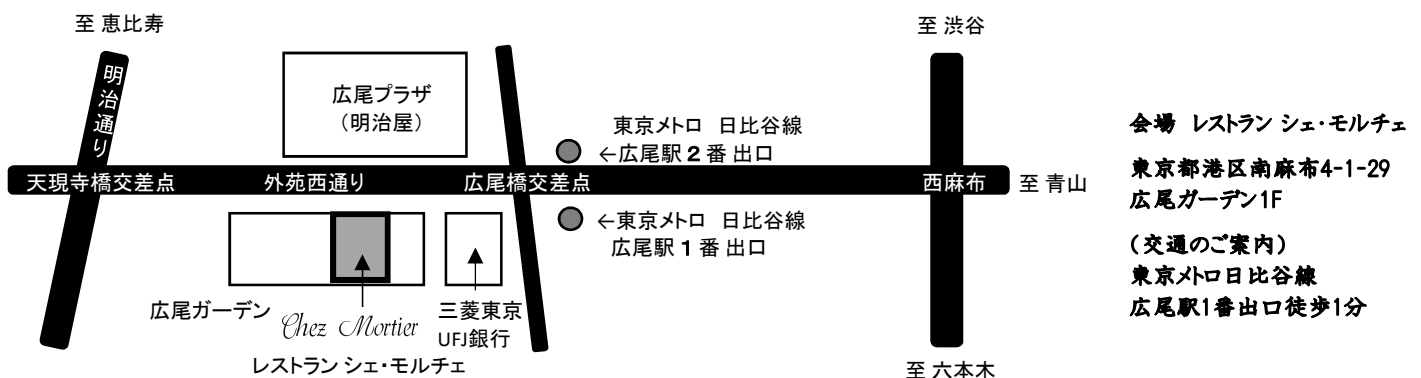

リサイタル活動は、シューマン生誕200年に際し「詩人の恋」全曲を採り上げる。また2013年、プーランク没後50年では「Chansons villageoises（村人達の歌）」や「Banalites（平凡な歌）」、「Chansons gaillardes（陽気の歌）」全曲を採り上げる。巨匠ピアニスト、Dalton Baldwin（ダルトンボールドウィン氏）に「極めて稀であるが、フランスのエスプリと音楽と声を併せ持って生まれた歌手」称賛をうけ、フランス・ニース国際音楽アカデミーをスカラシップにより参加。フランスでのコンサートに出演しディプロムを取得。のち昨年秋にダルトン氏とコンサート「Faure & Schumann in Tokyo」を開催。また2013年11月にB.ダントン氏とのコンサート「Poulenc in Tokyo～プーランク没後50年～」Hakujuホール、「Joint recital in Tokyo」など出演。2014年には、シンガーソングライターである尾崎亜美がプロデュースする4人組男性声楽ユニットLaDillのメンバーとしてメジャーデビューを果たす。クラシックとJ-popをクロスオーバーさせたミニアルバム「匂い立つ風」をリードボーカルとして日本クラウンレコードよりリリースされている。また2015年夏オクタヴィアレコードより初のソロアルバム「HERO ism～ヒロイズム～」がリリースされている。

テレビは、「題名のない音楽会」朝日テレビ、「全日本童謡歌唱コンクールグランプリ大会」BS朝日、「日本名曲アルバム」BS-TBS、などがある。シャンソンなどディナーショーに関しても人気があり、またその包み込むような温かみのある声には定評がある。クラシックだけにとらわれず様々な幅広い音楽レパートリーを得意としテレビをはじめラジオや雑誌などの各メディアでも活躍中。

北海道旭川市観光大使。チャンネルピグマリオンディズ コンサート2012アーティスト。二期会会員。

オフィシャルウェブサイト→<http://www.sakashita-tadahiro.com>

《チケットご購入方法》

5月26日(金) 9時以降にお電話にてご予約ください
TEL 03(3442)1851

ご予約後2週間以内に右記までお振込みいただくか
レストランにてご購入ください

振込先が変更になりましたのでお気を付けください

(振込先)

銀行名 : 三菱東京UFJ銀行
支店名 : 広尾支店
預金種別 : 普通預金
口座番号 : 0042312
口座名義 : 株式会社 中央亭