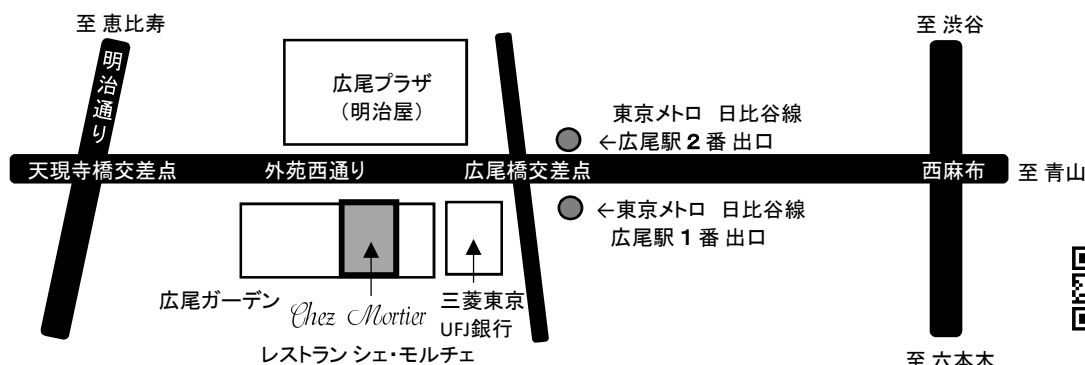

はちまん正人 Masato Hachiman

プロフィール

- *名古屋市立菊里高校音楽科卒、愛知県立芸術大学器楽科中退
- *さまざまなジャンルの音楽活動で独自の即興演奏スタイルを確立
24枚のCDをリリース
- *生花小原流家元教授
- *プラハ・ブダペスト
・コペンハーゲン
- *サンディエゴ等海外公演
レコーディング

<http://masatohachiman.com>

銘器「グロトリアンピアノ」使用

「夢に向かって」(オリジナル)

Restaurant Chez Mortier

会場 レストラン シェ・モルチエ 東京都港区南麻布4-1-29広尾ガーデン1F
(交通のご案内) 東京メトロ日比谷線 広尾駅1番出口徒歩1分

《チケットご購入方法》

お電話、メールにてご予約ください
TEL 03(3442)1851 E-Mail bch19585@nifty.com

ご予約後2週間以内に右記までお振込みいただくか
レストランにてご購入ください