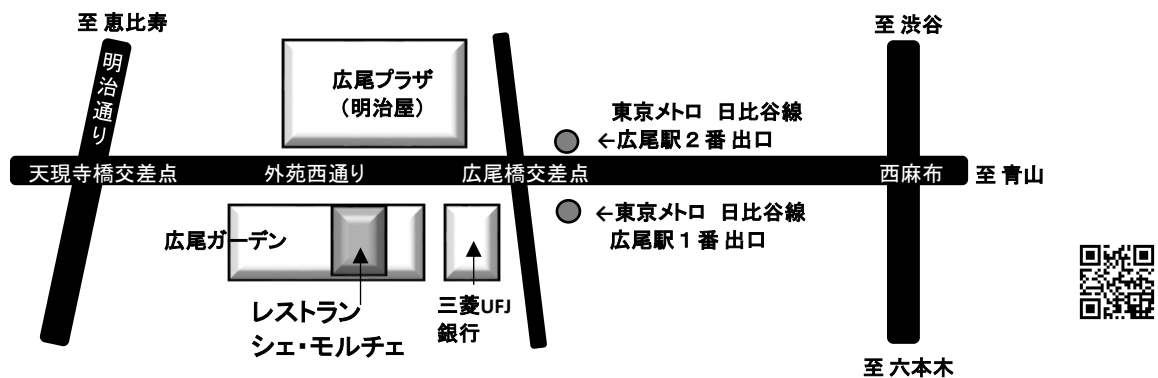

2003、2004年大学より留学生特別奨学金を受け、ザルツブルクモーツァルテウムサマーアカデミー参加。フルートを細川順三、植村泰一、白尾彰の各氏に師事。

現在、ソロ、室内楽、オーケストラなどの演奏活動と指導を行っている。

本田聖嗣 ピアノ

麻布中・高校卒業後、東京藝大器楽科ピアノ専攻を卒業。藝大在学中にパリ国立高等音楽院ピアノ科にも合格。同音楽院ピアノ科・室内楽科のプルミエ・プリを受賞して卒業、フランス高等音楽家資格を取得。

仏・伊などの数々の国際ピアノコンクールにおいて幾多の賞を受賞し、ソロ・室内楽の両面で活動を開始する。日本大学芸術学部、ヤマハマスタークラス講師。日本演奏連盟会員。

会場 レストラン シェ・モルチェ 東京都港区南麻布4-1-29広尾ガーデン1F
(交通のご案内) 東京メトロ日比谷線 広尾駅1番出口徒歩1分

《チケットご購入方法》

TEL 03(3442)1851

E-mail : bch19585@nifty.com