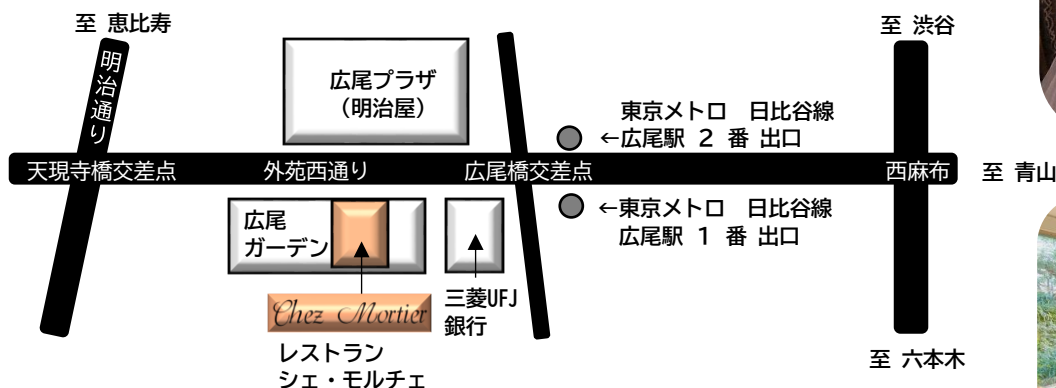

芝沼美湖 Miumi Shibanuma (ソプラノ)

東京音楽大学声楽演奏家コース卒業。同大学研究科オペラコース修了。二期会オペラ研究所49期マスタークラス修了。修了時に優秀賞受賞。イタリアでのマスターコースにおいてディプロマを取得した際『蝶々夫人』を演奏し現地の観衆を魅了する。厚木交響楽団、東京二期会、オペラシティ主催「音楽のたまたま箱」等、数々のオペラやコンサートに出演。広上淳一指揮・日本フィルハーモニー交響楽団による「めぐろで第九」ではソリストを務め、好評を博した。MK合唱団・プリマヴェーラ混声合唱団指導及び指揮者。江戸川区演奏家協会会員、二期会会員。

榛葉樹人 Shigeto Shimba (テノール)

静岡県島田市出身。国立音楽大学音楽学部声楽科を卒業後、東京藝術大学別科声楽専攻を修了。二期会オペラ研修所第49期マスタークラスを修了。

これまでに『ドン・ジョヴァンニ』ドン・オッターヴィオ、『魔笛』タミーノ、モノスタトス、『蝶々夫人』ピンカートン、ゴロー『外套』ティンカ、『妖精ヴィッリ』ロベルトなどで出演。その他にもベートーヴェン『第九交響曲』テノールソロ、宗教曲のソリストなどを務め活躍の場を広げている。

またアンサンブルグループFORESTAのメンバーとして、毎週月曜19時よりBS日本・こころの歌に出演中。2017年2月、静岡県島田市より芸術文化奨励賞を受賞。二期会会員。カンツォーネ・オペラ教室Veloce講師。

石野真穂 Maho Ishino (ピアノ)

桐朋学園大学音楽学部ピアノ専攻卒業。同大学アンサンブル・ディプロマ修了。その後、パリ市立シャトレ劇場に於いてサビーヌ・ヴァタンのもと、コレパティトゥーアの研鑽を積む。在仏中、劇場主催コンサート「les midi musicaux」を始め、数々の演奏会に出演。帰国後はコレパティトゥーアとして活動し、二期会、新国立劇場、びわ湖ホール、日生劇場などのオペラ公演に関わる。また声楽を中心とする共演ピアニストとしての演奏の機会も多く、多くの声楽家から信頼を得ている。近年ではオペラのチェンバロ奏者としても演奏する他、静岡国際オペラコンクール公式伴奏者として、また東京NHK児童合唱団の初演ピアニストとして、積極的な活動を行う。

二期会オペラ研修所ピアニスト。新国立劇場オペラ研修所ピアニスト。

会場 レストラン シェ・モルチェ 東京都港区南麻布4-1-29広尾ガーデン1F
(交通のご案内) 東京メトロ日比谷線 広尾駅1番出口徒歩1分

《チケットご購入方法》

12/11 (水) 以降に電話、メールにてご予約ください
TEL 03(3442)1851 E-mail : bch19585@nifty.com

ご予約後、2週間以内に右記までお振込みいただくか
レストラン店頭にて現金でチケットをお求めください

(振込先)

銀行名 : 三菱UFJ銀行
支店名 : 広尾支店
預金種別 : 普通預金
口座番号 : 0042312
口座名義 : 株式会社 中央亭