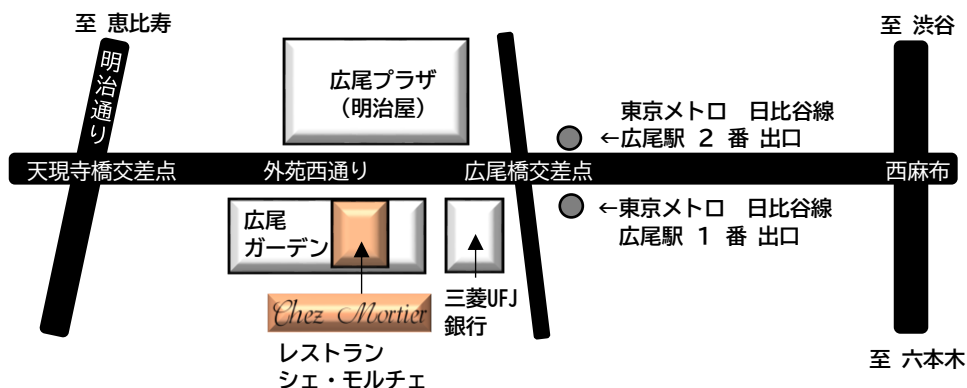

芝沼美湖 Miumi Shibanuma (ソプラノ)

東京音楽大学声楽演奏家コース卒業。同大学研究科オペラコース修了。二期会オペラ研究所49期マスタークラス修了。修了時に優秀賞受賞。イタリアでのマスターコースにおいてディプロマを取得した際『蝶々夫人』を演奏し現地の観衆を魅了する。厚木交響楽団、東京二期会、オペラシティ主催「音楽のたまたま箱」等、数々のオペラやコンサートに出演。広上淳一指揮・日本フィルハーモニー交響楽団による「めぐろで第九」ではソリストを務め、好評を博した。MK合唱団・プリマヴェーラ混声合唱団指導及び指揮者。江戸川区演奏家協会会員、二期会会員。

榛葉樹人 Shigeto Shimba (テノール)

静岡県島田市出身。国立音楽大学音楽学部声楽科を卒業後、東京藝術大学別科声楽専攻を修了。二期会オペラ研究所第49期マスタークラスを修了。

これまでに『ドン・ジョヴァンニ』ドン・オッターヴィオ、『魔笛』タミーノ、モノスタトス、『蝶々夫人』ピンカートン、ゴロー『外套』ティンカ、『妖精ヴィッリ』ロベルトなどで出演。その他にもベートーヴェン『第九交響曲』テノールソロ、宗教曲のソリストなどを務め活躍の場を広げている。

またアンサンブルグループFORESTAのメンバーとして、毎週月曜19時よりBS日本・こころの歌に出演中。2017年2月、静岡県島田市より芸術文化奨励賞を受賞。二期会会員。カンツォーネ・オペラ教室Veloce講師。

石野真穂 Maho Ishino (ピアノ)

桐朋学園大学音楽学部ピアノ専攻卒業。同大学アンサンブル・ディプロマ修了。その後、パリ市立シャトレ劇場に於いてサビーヌ・ヴァタンのもと、コレパティトゥーアの研鑽を積む。在仏中、劇場主催コンサート「les midi musicaux」を始め、数々の演奏会に出演。帰国後はコレパティトゥーアとして活動し、二期会、新国立劇場、びわ湖ホール、日生劇場などのオペラ公演に関わる。また声楽を中心とする共演ピアニストとしての演奏の機会も多く、多くの声楽家から信頼を得ている。近年ではオペラのチェンバロ奏者としても演奏する他、静岡国際オペラコンクール公式伴奏者として、また東京NHK児童合唱団の初演ピアニストとして、積極的な活動を行う。

二期会オペラ研究所ピアニスト。新国立劇場オペラ研究所ピアニスト。

会場 レストラン シェ・モルチェ 東京都港区南麻布4-1-29広尾ガーデン1F
(交通のご案内) 東京メトロ日比谷線 広尾駅1番出口徒歩1分

《チケットご購入方法》

お電話、メールにてご予約ください

TEL 03(3442)1851 E-mail : bch19585@nifty.com

ご予約後、2週間以内に右記までお振込みいただくか
レストラン店頭にて現金でチケットをお求めください

(振込先)

銀行名 : 三菱UFJ銀行
支店名 : 広尾支店
預金種別 : 普通預金
口座番号 : 0042312
口座名義 : 株式会社 中央亭