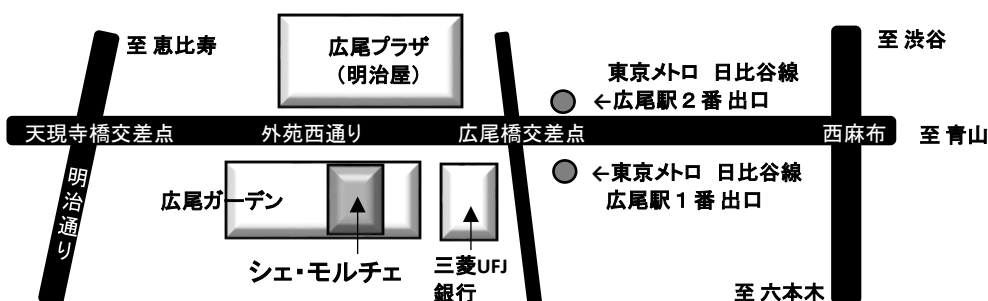

当日ランチ・ディナータイムご利用の方は  
ご飲食代10%OFF

《会場・予約申し込み》  
レストラン シェ・モルチェ  
TEL:03(3442)1851  
bch19585@nifty.com

港区南麻布4-1-29広尾ガーデン1F  
(交通のご案内)  
東京メトロ日比谷線  
広尾駅1番(2番)出口徒歩1分