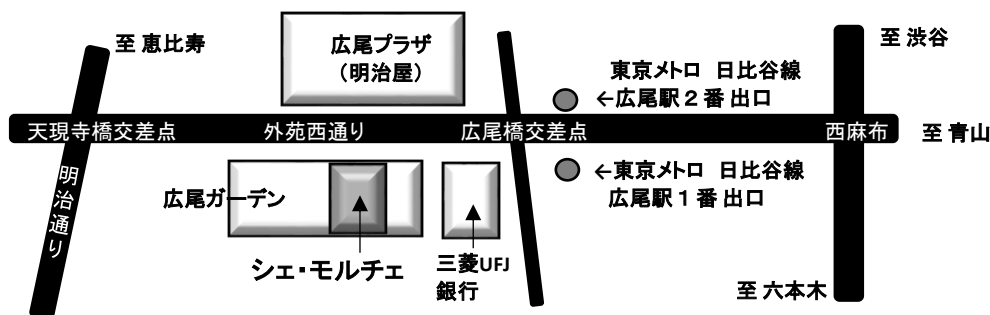

ふたつの個性がひとつになり  
そして交響楽を超える

ふたりが手掛けたオリジナル曲で  
人々を惹きつけ想像を超える

2020 9/21 (Mon・祝)

15:00 開場

15:30 開演 16:30 終演予定

検温、アルコール消毒、マスク着用にご協力お願い致します  
コンサート中は換気休憩をさせていただきます

コンサート & シェ・モルチェ特製焼き菓子付 (お土産)

¥4,000 (税込) ご予約制 (お支払い) 当日受付にてお支払いください  
密集を避けるため限定人数で開催いたします

当日ランチ・ディナータイムご利用の方は  
ご飲食代10%OFF

《会場・予約申し込み》  
レストラン シェ・モルチェ  
TEL:03(3442)1851  
bch19585@nifty.com

港区南麻布4-1-29広尾ガーデン1F  
(交通のご案内)  
東京メトロ日比谷線  
広尾駅1番(2番)出口徒歩1分