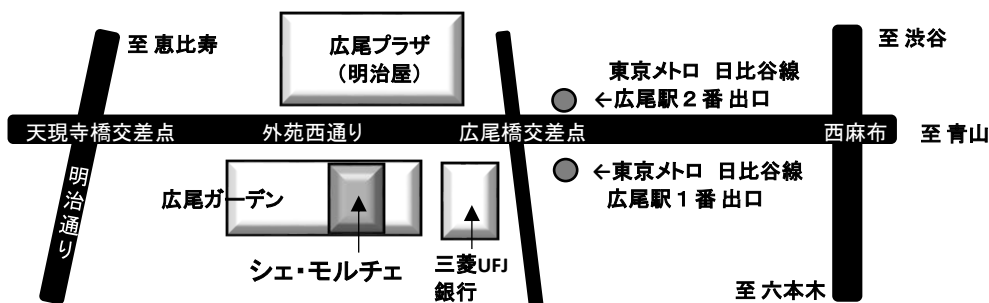

また毎日放送系列TV番組「よみこ部」の番組企画において、よみこ・濱口優氏のサクソ講師を務めるなど、その活動は多岐に亘る。

Serie du Trio , TheatreSax , saxphoneDICTメンバー。

山野楽器新浦安店、山野楽器サウンドクルー柏店、CafeLine MusicRooms 講師

エレクトーン  
&  
ピアノ

かよこ

(本間樺代子)

2020 10/22 (Thu) 15:00 開場

15:30 開演 16:30 終演予定

検温、アルコール消毒、マスク着用にご協力お願い致します

コンサート中は換気休憩をさせていただきます

コンサート & シェ・モルチェ特製焼き菓子付(お土産)

¥4,000(税込) ご予約制 (お支払い) 当日受付にてお支払いください

密集を避けるため限定人数で開催いたします

当日ランチ・ディナータイムご利用の方は  
ご飲食代10%OFF

《 会場・予約申し込み 》  
レストラン シェ・モルチェ  
TEL:03(3442)1851  
bch19585@nifty.com

港区南麻布4-1-29広尾ガーデン1F  
(交通のご案内)  
東京メトロ日比谷線  
広尾駅1番(2番)出口徒歩1分