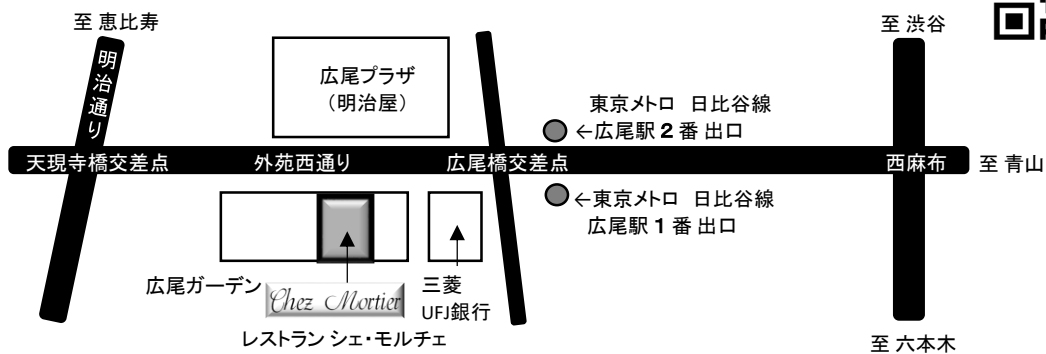

現在はジャズ、ゴスペルクワイヤのピアノを中心に、幅広く演奏活動を行う。

美しい音色と音楽センスが評価を受け、映画「ビリギャル」NHK「紅白歌合戦」などの劇中音楽にも多数参加。

海外では、ロサンゼルスの名門スタジオでのレコーディングに参加するなど、美しい音色は世界に飛び立っている。

2023年には、アメリカのオーケストラ「ハリウッド・フェスティバル・オーケストラ」来日ツアーに参加。

ライフワークとして、子どものためのコンサート活動にも力を入れている。

ラジオ狛江FM「みちるのピアノdeナイト」パーソナリティ。

会場 レストラン シェ・モルチェ 東京都港区南麻布4-1-29広尾ガーデン1F
(交通のご案内) 東京メトロ日比谷線 広尾駅1番出口徒歩1分

(レストラン シェ・モルチェ 振込先)

銀行名：三菱UFJ銀行

支店名：広尾支店

預金種別：普通預金

口座番号：0042312

口座名義：株式会社 中央亭