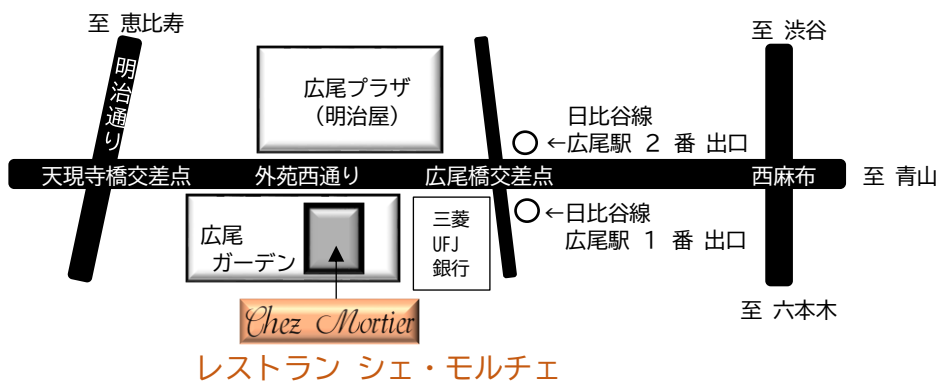

(振込先)

銀行名 : 三菱UFJ銀行
支店名 : 広尾支店
預金種別 : 普通預金
口座番号 : 0042312
口座名義 : 株式会社 中央亭
(お振込み手数料はご負担ください)

《協力》

亀井登志夫 (株式会社 アルファベッティ)
イプシロン・インターナショナル株式会社

《後援》

公益社団法人 セーブ・ザ・チルドレン・ジャパン
世界の子供服 マ・メール