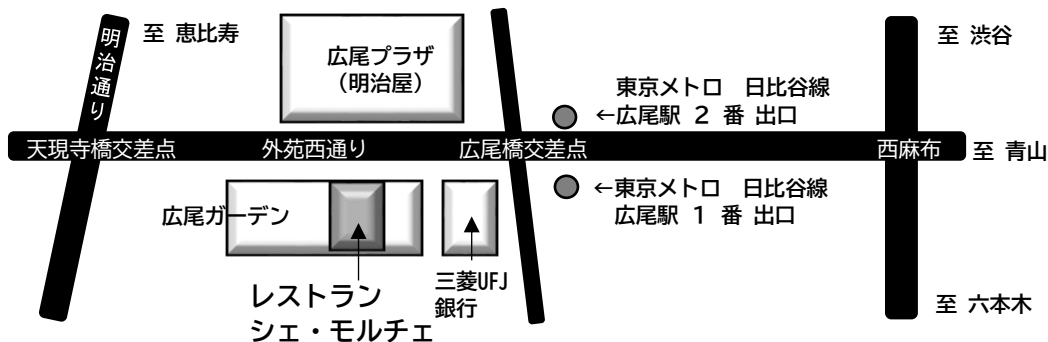

松田祐輔（ピアノ）

愛知県東海市出身。名古屋市立菊里高等学校音楽科、東京藝術大学器楽科ピアノ専攻卒業。第54回全日本学生音楽コンクール高校の部全国大会第一位。併せて野村賞、都筑賞受賞。名古屋市教育委員会より表彰。第14回吹田音楽コンクール第三位。大学在学中モーニングコンサートにて芸大フィルハーモニー管弦楽団と共演。歌曲伴奏にも積極的に取り組み、第22回奏楽堂日本歌曲コンクール及び、第28回日本ドイツ歌曲（リート）コンクールにて優秀共演者賞受賞。室内楽では第2回ザルツブルク＝モーツァルト国際室内楽コンクール第三位。ドイツ・レリッゲン音楽祭にて招聘演奏、好評を博す。これまでにピアノを佐野翠、笠間春子、多（粕谷）美智子、横山幸雄、野田清隆の各氏に師事。伴奏法を塚田佳男、小林道夫の各氏に師事。著名な音楽家のレッスンを受ける。ヴィブランテ・トリオメンバー。2021年王子ホールにてソロ・リサイタルを開催し、好評を博す。

《チケットご購入方法》

TEL : 03(3442)1851

Mail : bch19585@nifty.com

ご予約後、下記までお振込みいただきましたらチケットは郵送でお送りいたします

レストラン店頭でも現金でチケットをお求めいただけます

（チケット振込先銀行口座）

銀行名 : 三菱UFJ銀行
支店名 : 広尾支店
預金種別 : 普通預金
口座番号 : 0042312
口座名義 : 株式会社 中央亭

お振込み手数料はご負担頂きますよう宜しくお願い致します

会場 レストラン シェ・モルチエ 東京都港区南麻布4-1-29広尾ガーデン1F
（交通のご案内） 東京メトロ日比谷線 広尾駅1番(2番)出口徒歩1分

協力：plusTAKEMOTO