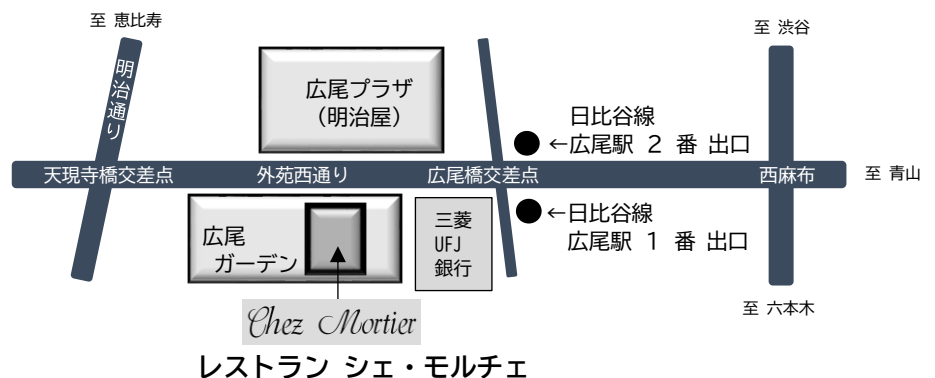

### □ チケット代振込銀行口座

銀行名：三菱UFJ銀行

支店名：広尾支店

預金種別：普通預金

口座番号：0042312

口座名義：株式会社 中央亭

お振込み手数料はご負担頂きますよう宜しくお願いします

《主催・会場》 レストラン シェ・モルチエ  
東京都港区南麻布4-1-29広尾ガーデン1F  
(交通のご案内) 日比谷線 広尾駅1番・2番出口徒歩1分